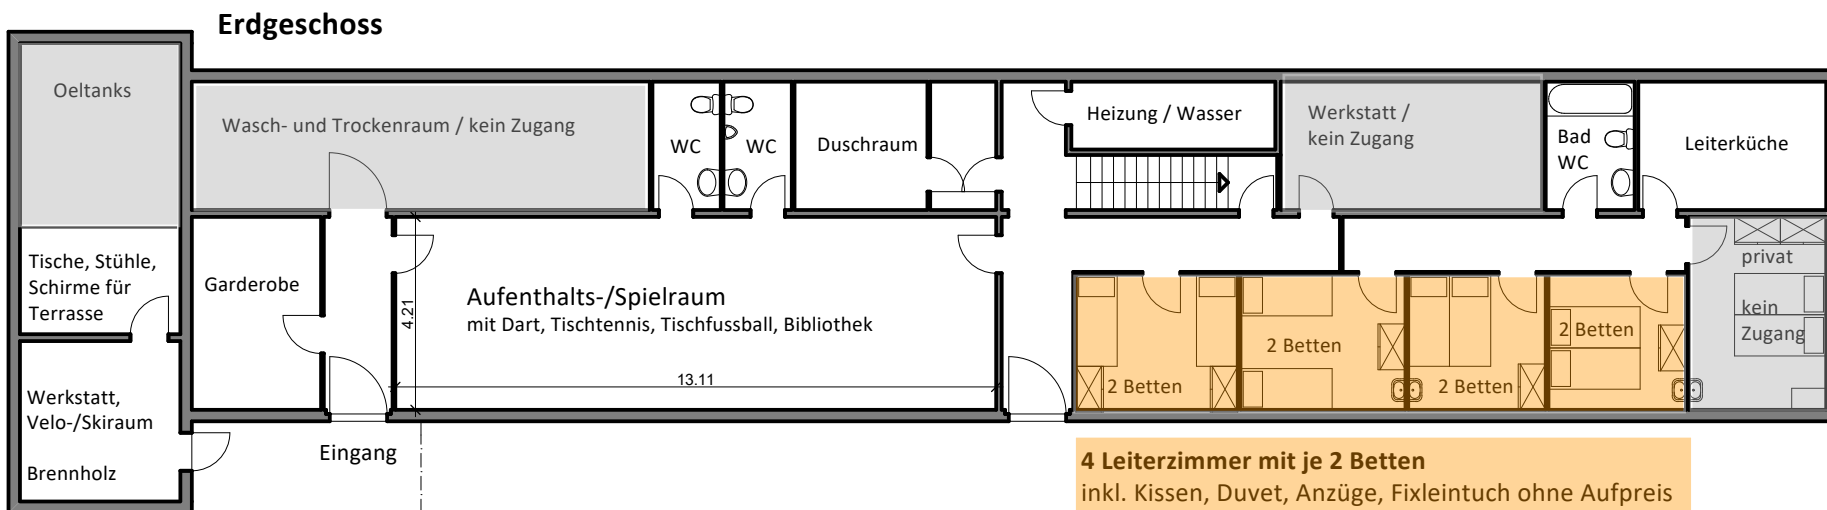

# Ferienheim Schrattenblick, Marbachegg

**Etagenbetten / 13 x 4 Pers.**  
 inkl. Kissen, Kissenanzug und Fixleintuch  
**Schlafsack obligatorisch** (Decke/Anzüge = Aufpreis)

**4 Leiterzimmer mit je 2 Betten**  
 inkl. Kissen, Duvet, Anzüge, Fixleintuch ohne Aufpreis