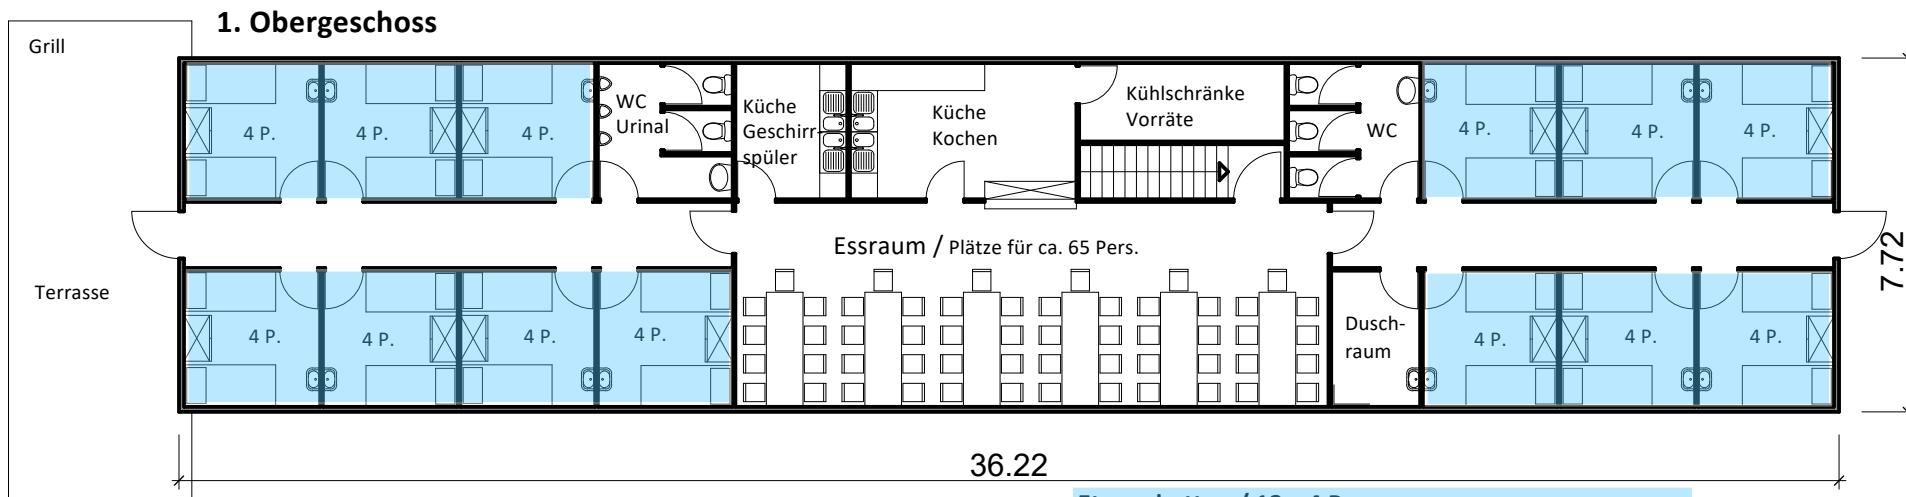

# Ferienheim Schrattenblick, Marbachegg

**Etagenbetten / 13 x 4 Pers.**  
 inkl. Kissen, Kissenanzug und Fixleintuch  
**Schlafsack obligatorisch** (Decke/Anzüge = Aufpreis)

**4 Leiterzimmer mit je 2 Betten**  
 inkl. Kissen, Duvet, Anzüge, Fixleintuch ohne Aufpreis