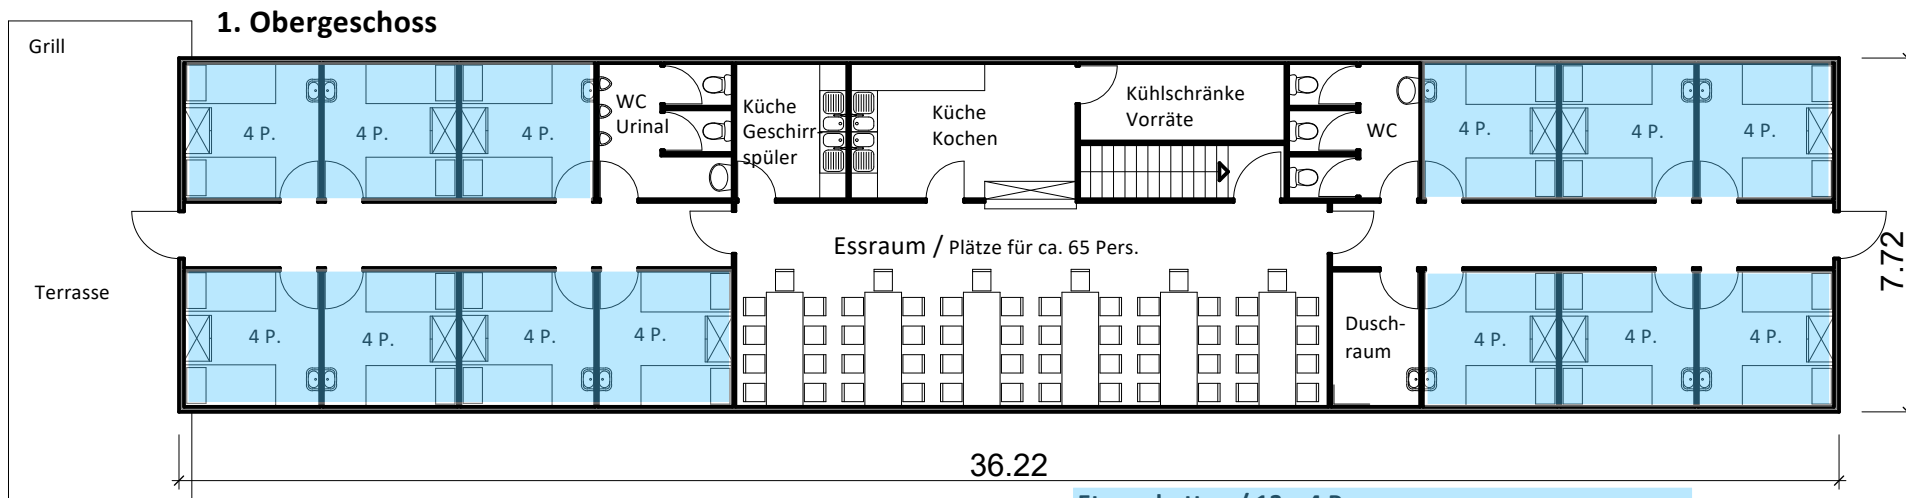

Ferienheim Schrattenblick, Marbachegg

Etagenbetten / 13 x 4 Pers.
 inkl. Kissen, Kissenbezug, Bettlaken
Schlafsack obligatorisch (Bettdecke/Bezug = Aufpreis)

4 Leiterzimmer mit je 2 Betten
 inkl. Kissen, Kissenbezug, Bettlaken
Schlafsack obligatorisch (Bettdecke/Bezug = Aufpreis)