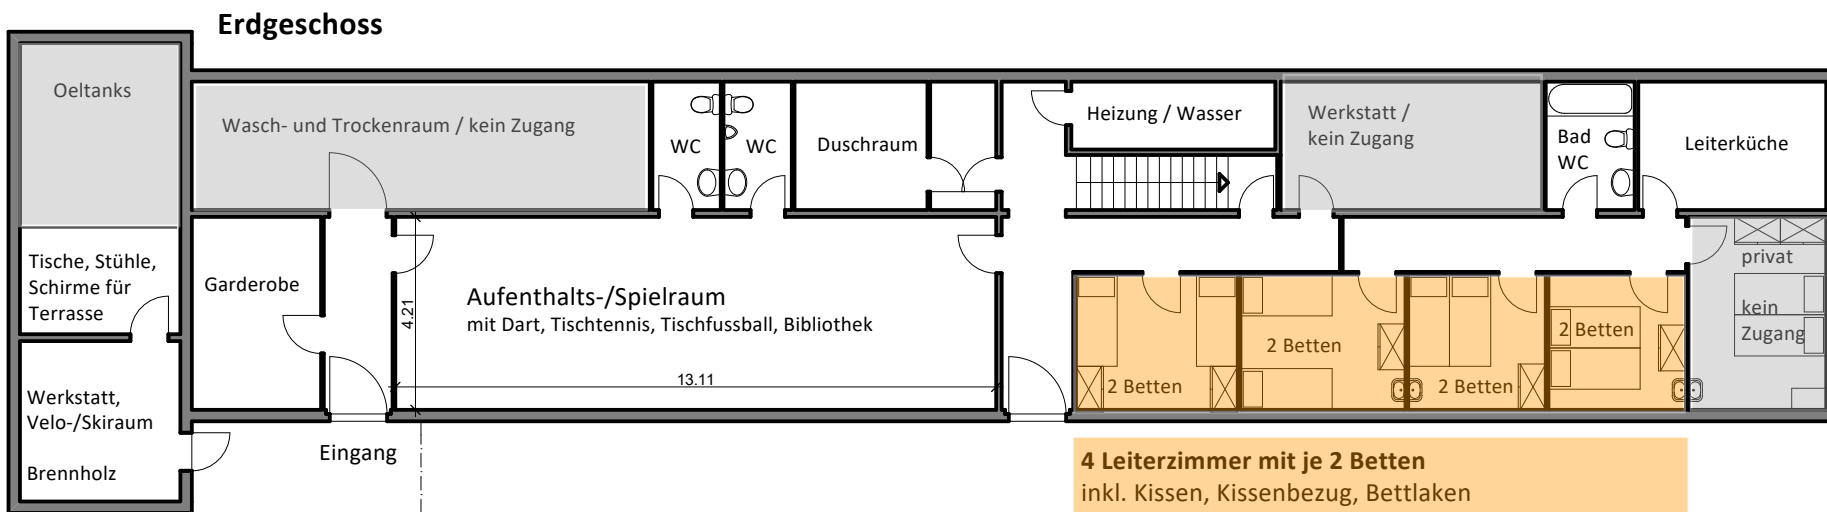

Ferienheim Schrattenblick, Marbachegg

Etagenbetten / 13 x 4 Pers.
 inkl. Kissen, Kissenbezug, Bettlaken
Schlafsack obligatorisch (Bettdecke/Bezug = Aufpreis)

4 Leiterzimmer mit je 2 Betten
 inkl. Kissen, Kissenbezug, Bettlaken
Schlafsack obligatorisch (Bettdecke/Bezug = Aufpreis)